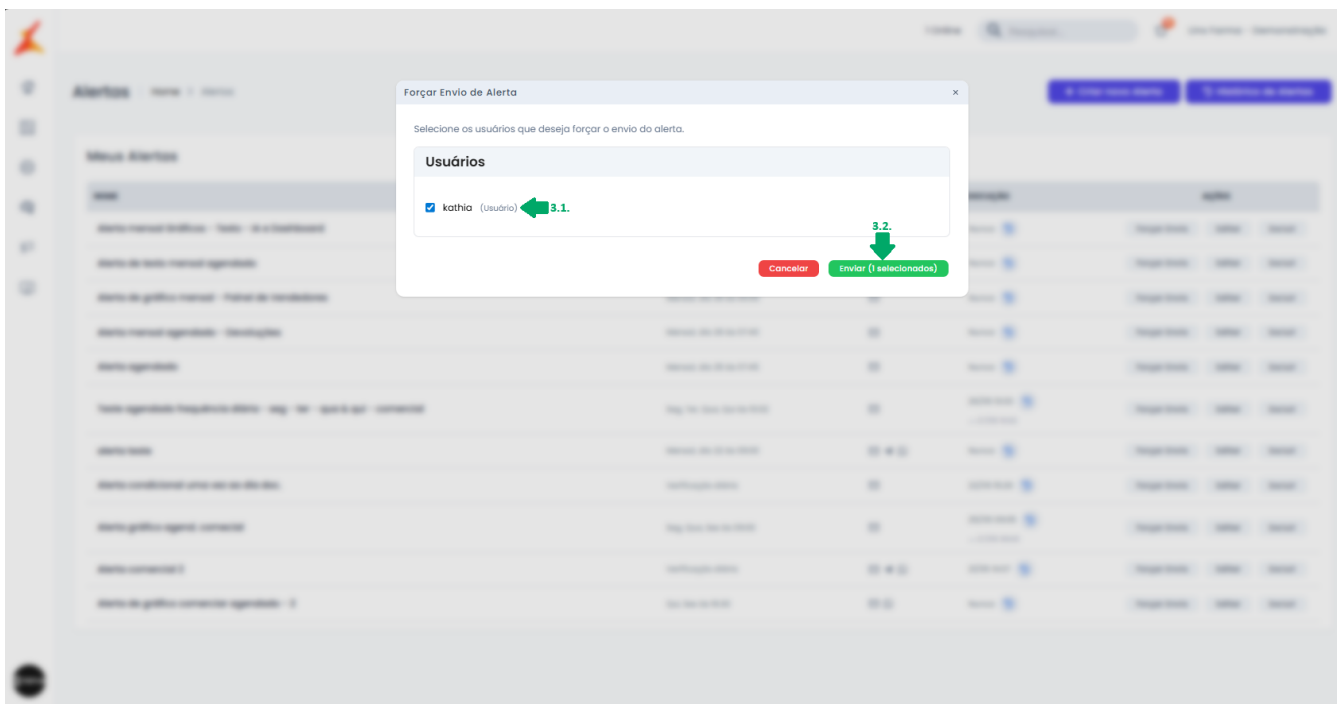

4. Para editar o alerta, clique na ação ao lado do alerta que deseja 'Editar' e será aberta a tela do alerta;

4.1. Clique em 'Salvar' para alterar o alerta;. Exibirá a mensagem 'Sucesso. Alerta salvo com sucesso. Clique em 'OK';